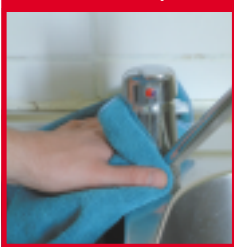

QUICKLY

SCRUBS

LA SERVIETTE MICROFIBRE DE TRÈS HAUTE QUALITÉ

CARACTÉRISTIQUES :

La serviette microfibre QUICKLY facilite le lavage et l'essuyage de nombreuses surfaces telles que les vitres, l'émail ou l'inox et ceci grâce à ses étonnants pouvoirs absorbants et antistatiques.

Elle est pratique, économique et facile à utiliser.

MODE D'EMPLOI:

La serviette microfibre QUICKLY peut être utilisée humide ou à sec.

En effet, à sec, la serviette attire la poussière sur toutes les surfaces grâce à son pouvoir électrostatique.

La serviette QUICKLY grâce à son efficacité permet un nettoyage rapide, sans effort et sans danger des surfaces à traiter.

COMPOSITION :

- Deux coloris au choix : orange ou bleu.
- Composition : Polyester : 80 %
Polyamide : 20 %

Lavable
500 fois

Carrosserie

Robinetterie/Inox

Bureautique

Surface vitrée

PRÉCAUTIONS D'EMPLOI :

Ne pas utiliser de Javel ou même d'adoucissant car ces deux produits détériorent la qualité de la serviette microfibre. La serviette microfibre QUICKLY peut être nettoyée en machine.