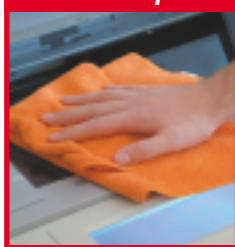

Bureautique